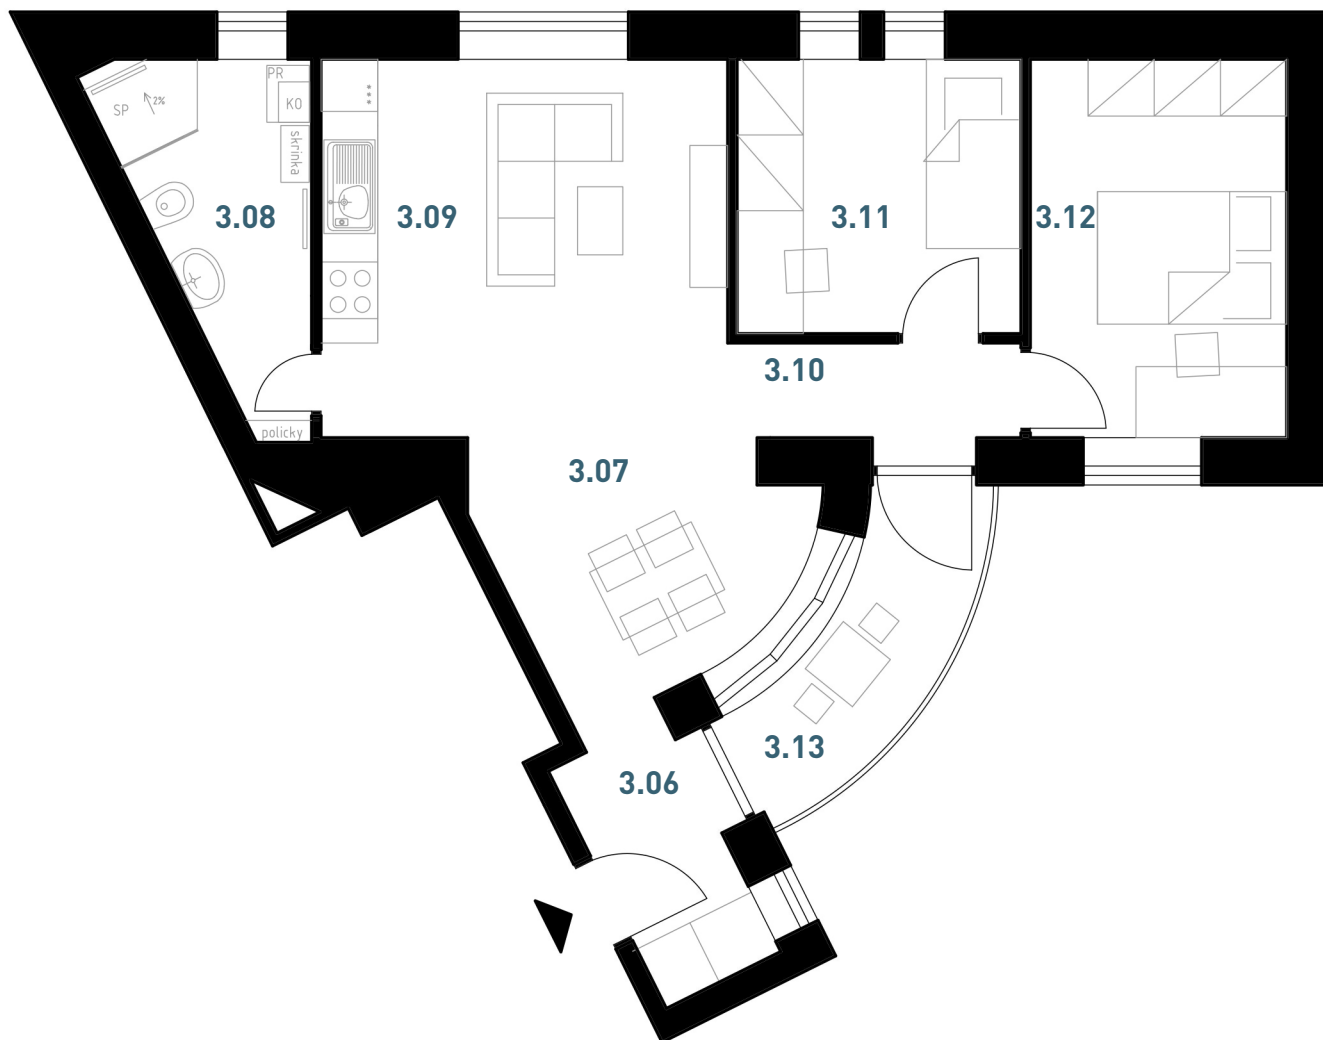

BYT č. 6

označenie bytovej jednotky

2. NP

poschodie

3 - izbový

dispozícia bytu

59 m²

výmera bytu

APARTMÁNY MOJMÍROVA

3.06	PREDIZBA	4,10 m ²
3.07	HĀLA	8,20 m ²
3.08	KÚPEĽŇA	6,34 m ²
3.09	OBÝVAČKA + KUCH.	17,57 m ²
3.10	CHODBA	3,28 m ²
3.11	SPĀĽŇA	8,70 m ²
3.12	SPĀĽŇA	10,83 m ²
3.13	BALKÓN	5,23 m ²

BYT CELKOM

59 m²

pôdorys podlažia

apartment no. 6

designation of the housing unit

second floor
floor

three-room
apartment layout

59 m²
area

APARTMENTS MOJMÍROVA

59 m²

floor plan