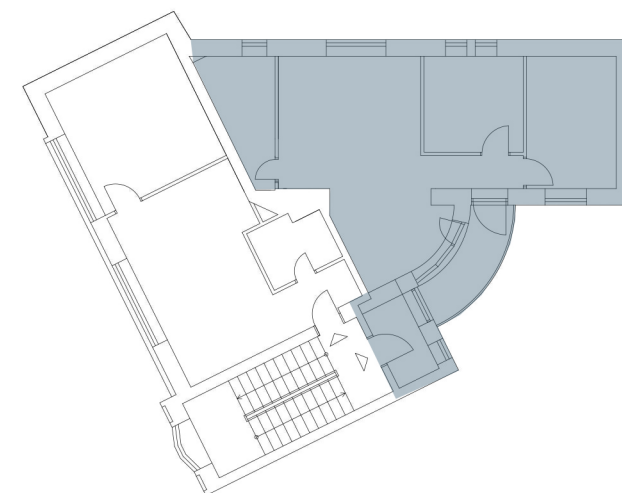

BYT č. 6

označenie bytovej jednotky

2. NP

poschodie

3 - izbový

dispozícia bytu

59 m²

výmera bytu

APARTMÁNY MOJMÍROVA

3.06	PREDIZBA	4,10 m ²
3.07	HĀLA	8,20 m ²
3.08	KÚPEĽŇA	6,34 m ²
3.09	OBÝVAČKA + KUCH.	17,57 m ²
3.10	CHODBA	3,28 m ²
3.11	SPĀĽŇA	8,70 m ²
3.12	SPĀĽŇA	10,83 m ²
3.13	BALKÓN	5,23 m ²

BYT CELKOM

59 m²

pôdorys podlažia

apartment no. 6

designation of the housing unit

second floor
floor

three-room
apartment layout

59 m²
area

APARTMENTS MOJMÍROVA

59 m²

floor plan