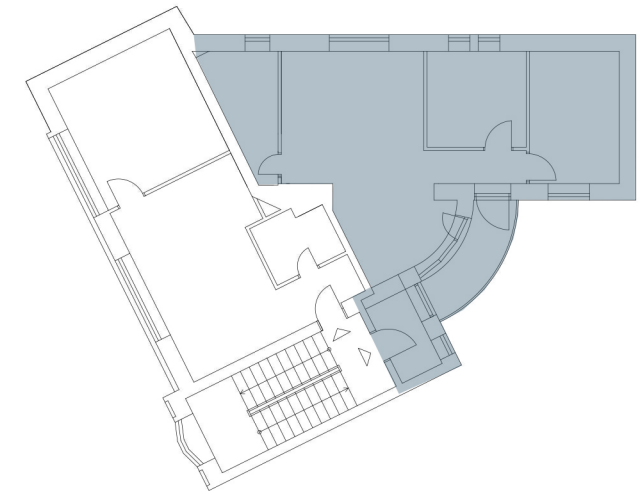

APARTMÁNY MOJMÍROVA

3.06	PREDIZBA	4,10 m ²
3.07	HĀLA	8,20 m ²
3.08	KÚPEĽŇA	6,34 m ²
3.09	OBÝVAČKA + KUCH.	17,57 m ²
3.10	CHODBA	3,28 m ²
3.11	SPĀĽŇA	8,70 m ²
3.12	SPĀĽŇA	10,83 m ²
3.13	BALKÓN	5,23 m ²

BYT CELKOM

59 m²

pôdorys podlažia

apartment no. 6

designation of the housing unit

second floor
floor

three-room
apartment layout

59 m²
area

APARTMENTS MOJMÍROVA

3.06	HALLWAY	4,10 m ²
3.07	LOUNGE	8,20 m ²
3.08	BATHROOM	6,34 m ²
3.09	LIVING ROOM+KITCHEN	17,57 m ²
3.10	CORRIDOR	3,28 m ²
3.11	BEDROOM	8,70 m ²
3.12	BEDROOM	10,83 m ²
3.13	BALCONY	5,23 m ²

TOTAL AREA

59 m²

floor plan