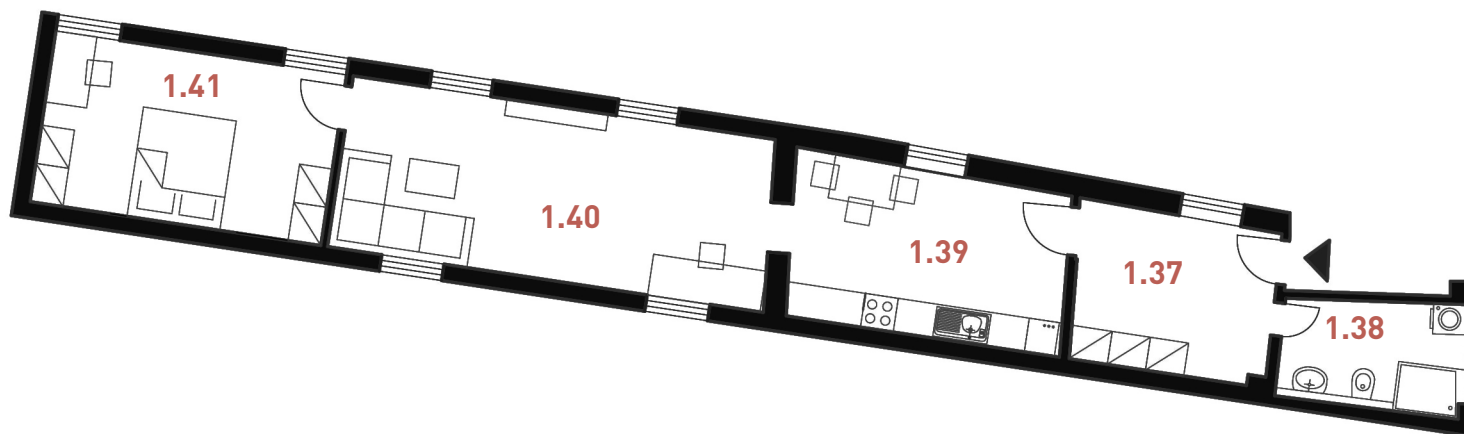

BYT č. 15

označenie bytovej jednotky

prízemie

poschodie

2 - izbový

dispozícia bytu

75,00 m²

výmera bytu

APARTMÁNY ŠTEFÁNIKOVA

1.37	VSTUP, CHODBA	10,00 m ²
1.38	KÚPEĽŇA	5,90 m ²
1.39	KUCHYŇA	15,40 m ²
1.40	OBÝVAČKA	24,90 m ²
1.41	SPÁLŇA	18,80 m ²

BYT CELKOM

75,00 m²

pôdorys podlažia

apartment
no. 15

designation of the housing unit

ground floor

floor

two-room

apartment layout

75,00 m²

area

APARTMENTS ŠTEFÁNIKOVA

1.37	ENTRANCE, HALLWAY	10,00 m ²
1.38	BATHROOM	5,90 m ²
1.39	KITCHEN	15,40 m ²
1.40	LIVING ROOM	24,90 m ²
1.41	BEDROOM	18,80 m ²

TOTAL AREA

75,00 m²

floor plan