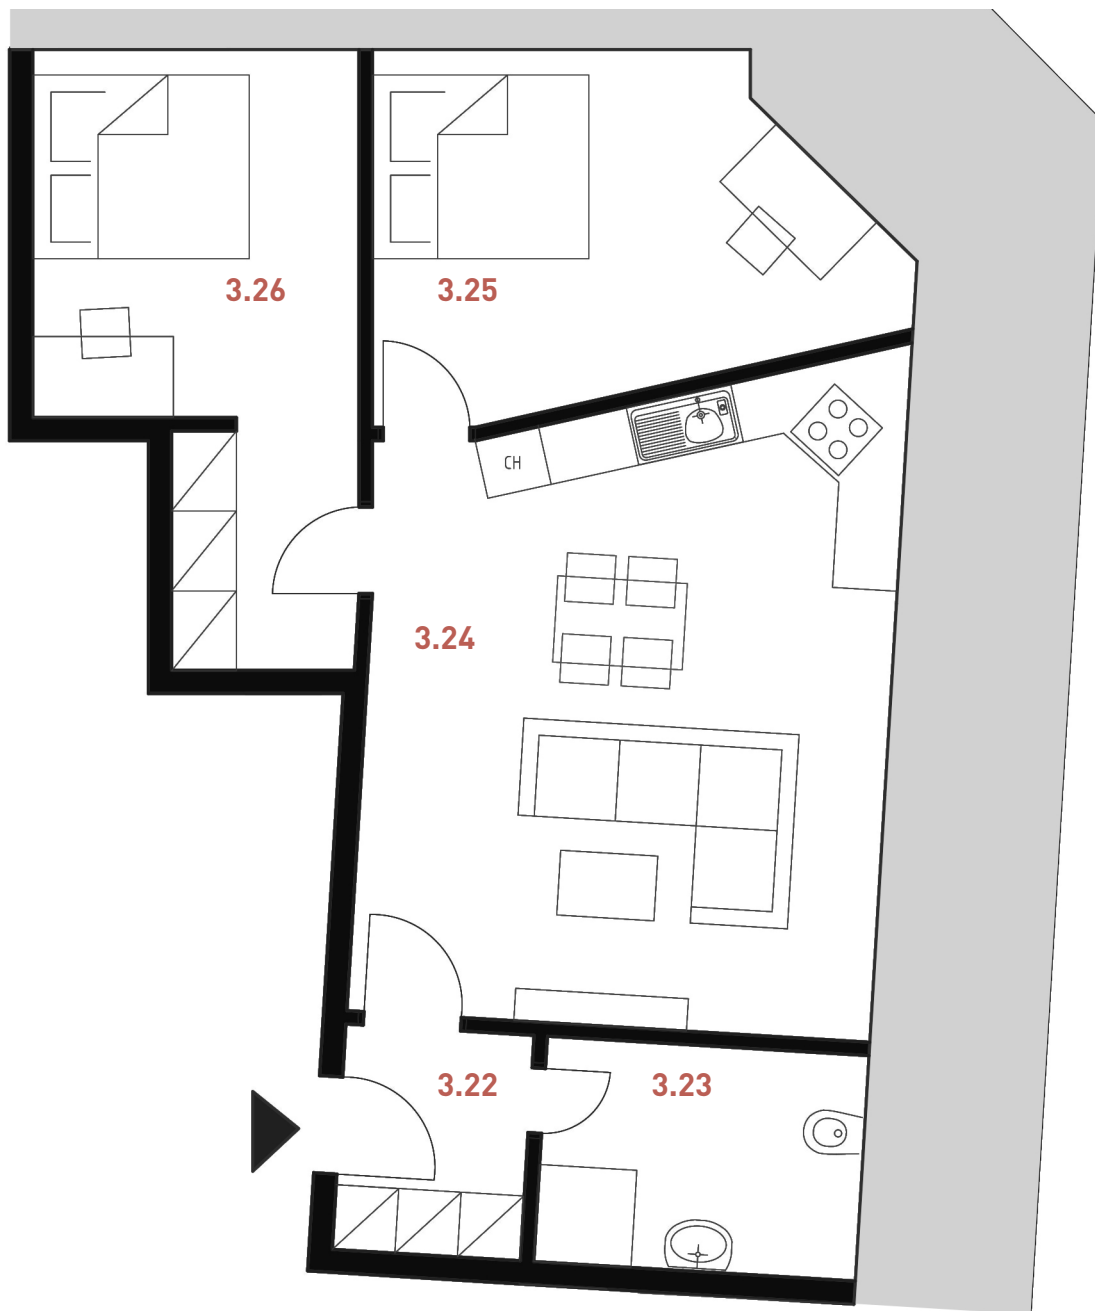

BYT č. 9

označenie bytovej jednotky

2. NP

poschodie

3 - izbový

dispozícia bytu

67,10m²

výmera bytu

APARTMÁNY ŠTEFÁNIKOVA

3.22	VSTUP	4,30 m ²
3.23	KÚPEĽŇA	5,00 m ²
3.24	KUCH., OBÝVAČKA	30,00 m ²
3.25	SPÁĽŇA	13,50 m ²
3.26	SPÁĽŇA	14,30 m ²

BYT CELKOM

67,10 m²

pôdorys podlažia

apartment
no. 9

designation of the housing unit

second floor
floor

three-room
apartment layout

67,10 m²
area

APARTMENTS ŠTEFÁNIKOVA

3.22	ENTRANCE	4,30 m ²
3.23	BATHROOM	5,00 m ²
3.24	KITCHEN, LIVING ROOM	30,00 m ²
3.25	BEDROOM	13,50 m ²
3.26	BEDROOM	14,30 m ²

TOTAL AREA 67,10 m²

floor plan