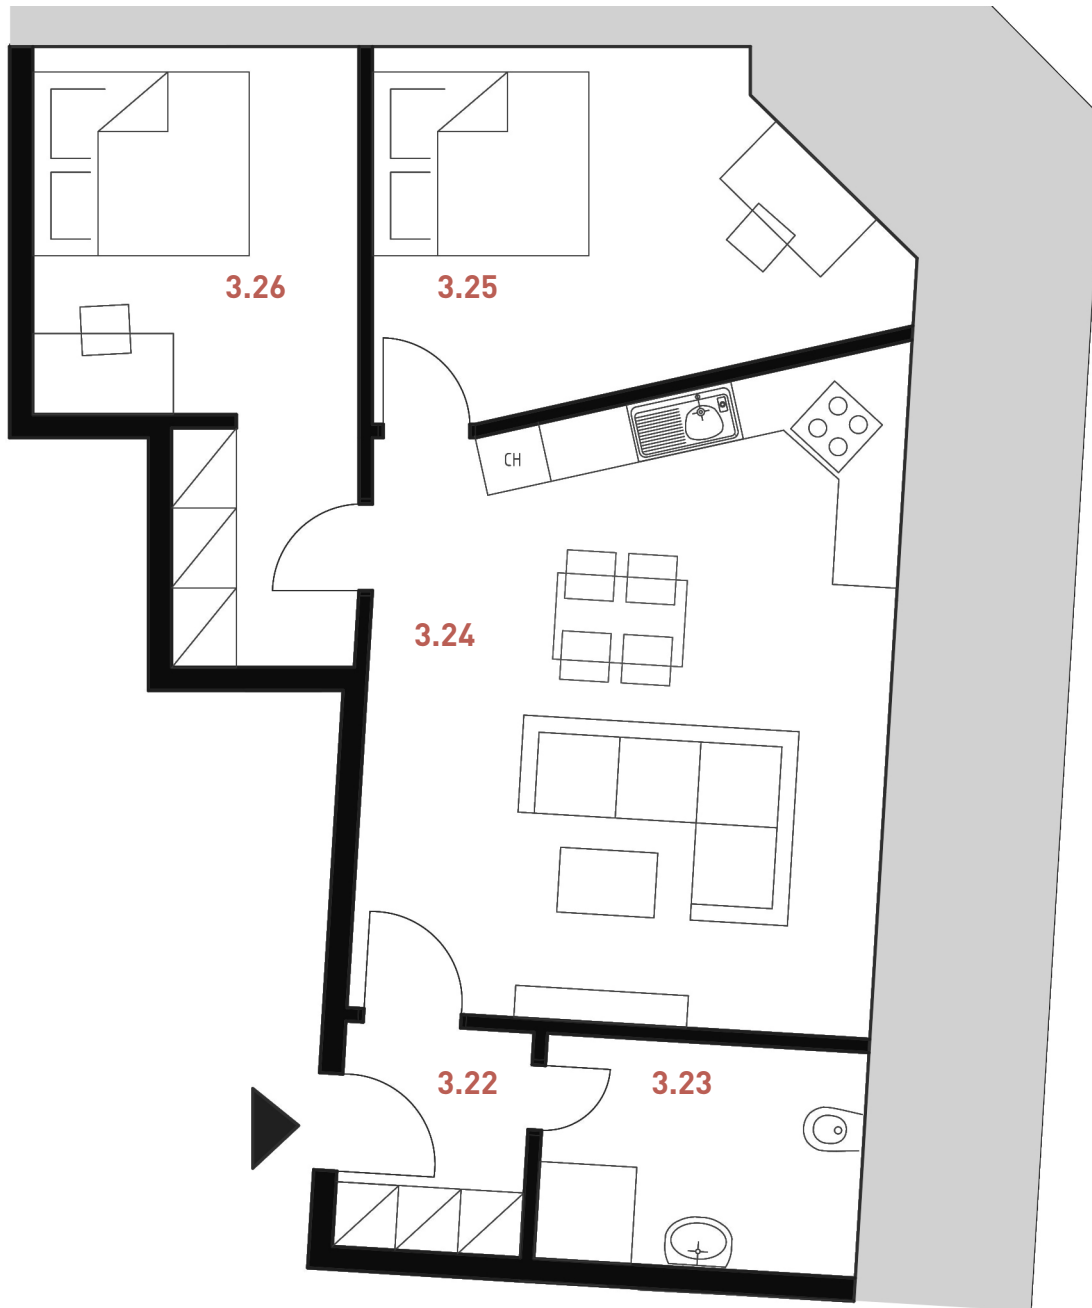

BYT č. 9

označenie bytovej jednotky

2. NP

poschodie

3 - izbový

dispozícia bytu

67,10m²

výmera bytu

APARTMÁNY ŠTEFÁNIKOVA

3.22	VSTUP	4,30 m ²
3.23	KÚPEĽŇA	5,00 m ²
3.24	KUCH., OBÝVAČKA	30,00 m ²
3.25	SPÁĽŇA	13,50 m ²
3.26	SPÁĽŇA	14,30 m ²

BYT CELKOM

67,10 m²

pôdorys podlažia

apartment
no. 9

designation of the housing unit

second floor
floor

three-room
apartment layout

67,10 m²
area

APARTMENTS ŠTEFÁNIKOVA

3.22	ENTRANCE	4,30 m ²
3.23	BATHROOM	5,00 m ²
3.24	KITCHEN, LIVING ROOM	30,00 m ²
3.25	BEDROOM	13,50 m ²
3.26	BEDROOM	14,30 m ²

TOTAL AREA 67,10 m²

floor plan